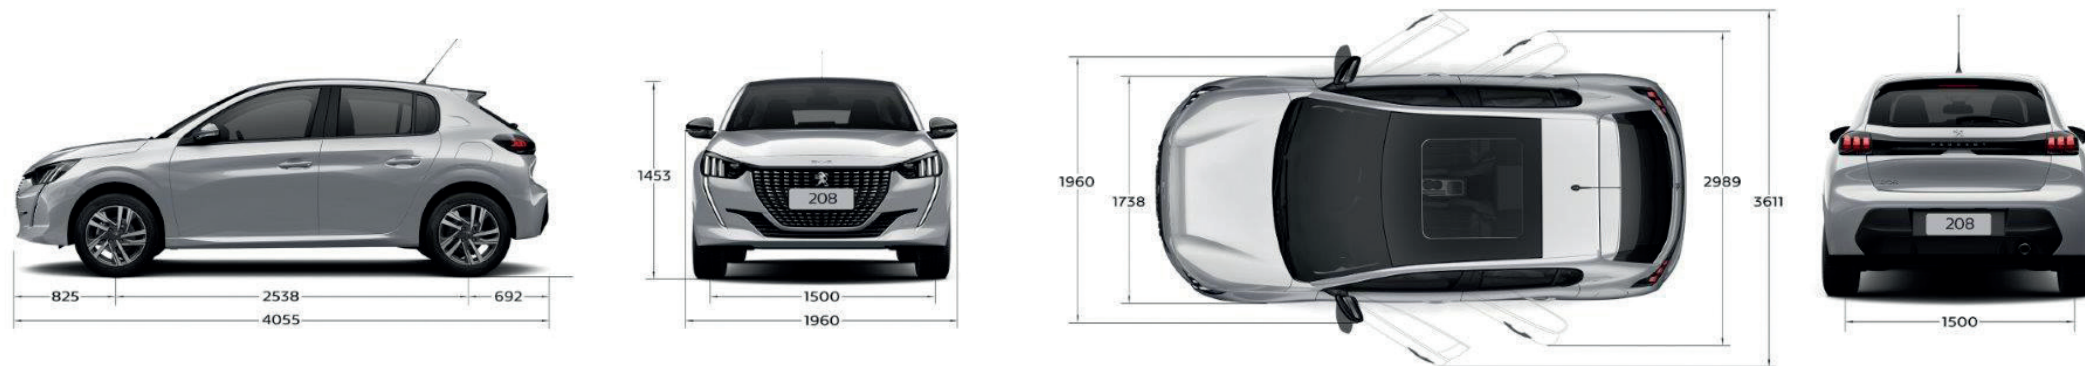

Like		Active		Allure		Feline
	208 like 1.2i	208 like pack 1.6i	208 active 1.6i	208 active TIPTRONIC 1.6i	208 Allure 1.6i	208 Allure TIPTRONIC 1.6i	208 Feline TIPTRONIC 1.6i
DISEÑO INTERIOR							
Decorados plancha de abordo	Rígido símil fibra carbono		Rígido símil fibra carbono		Revestimiento soft símil fibra de carbono		Revestimiento soft símil fibra de carbono
Bagueta de plancha de abordo	Inyectada		Negro brillante con inserto cromado		Negro brillante con inserto cromado		Negro brillante con inserto cromado
Tablero de instrumentos	Agujas + LCD		Agujas + LCD		Quartz (3D)		Quartz (3D)
Decorado tablero	Cromo satinado		Cromo satinado		Cromo satinado		Cromo satinado
Región de portaobjetos central	Negro brillante (sin escotilla)		Negro brillante (sin escotilla)		Negro brillante con escotilla		Negro brillante con escotilla
Decorados pantalla central	Cromo satinado / Negro brillante		Cromo satinado / Negro brillante		Cromo satinado / Negro brillante		Cromo satinado / Negro brillante
Comando de aireadores	Cromo satinado		Cromo satinado		Cromo satinado		Cromo satinado
Manijas interna de puertas	Negro mate		Cromo satinado		Cromo satinado		Cromo satinado
Volante	Sin comando / inyectado	Con comandos/ ribete cromado / negro brillante	Con comandos/ ribete cromado / negro brillante		Con comandos/ ribete cromado / negro brillante		Con comandos/ ribete cromado / negro brillante
Acabado panel de puerta	Bagueta inyectada / Apoyabrazos inyectado	Bagueta inyectada / Apoyabrazos de tela	Bagueta negro brillante / Apoyabrazos de tela		Bagueta Negro brillante / Apoyabrazos de cuero		Bagueta Negro brillante / Apoyabrazos de cuero
Botonera comandos multifunción	Negro mate	Negro brillante con ribete cromado	Negro brillante con ribete cromado		Negro brillante con ribete cromado		Negro brillante con ribete cromado
Salidas de aire laterales	Negro mate	Cromo satinado	Cromo satinado		Cromo satinado		Cromo satinado
Salidas de aire centrales	Negro mate	Cromo satinado	Cromo satinado		Cromo satinado		Cromo satinado
Volante regulable en altura y profundidad	Sí	Sí	Sí		Sí		Sí
Volante forrado en cuero					Sí		Sí
DISEÑO EXTERIOR							
Embelecedor de grilla delantera	Negro mate		Cromo		Cromo		Cromo
Salida escape	Metálica		Metálica		Cromada		Cromada
Proyector delantero	Alógeno		Alógeno		Alógeno		Full LED
Alerón en portón trasero	Integrado a carrocería con 3ra luz stop roja		Integrado a carrocería con 3ra luz stop roja		Integrado a carrocería con 3ra luz stop roja		Negro brillante con 3ra luz de stop blanca
Manijas externa de puerta	Negro mate	Color carrocería	Color carrocería		Color carrocería		Color carrocería
Especjes exteriores	Negro mate	Color carrocería	Color carrocería		Color carrocería		Negro brillante
Embelecedor entre faros	Negro mate	Negro brillante	Negro brillante		Negro brillante		Negro brillante
DRL a LED en paragolpe delantero			Sí		Sí		Sí

La información que figura en estas fichas se basan en las características técnicas vigentes en el momento de la difusión del presente documento. el equipamiento presente en los vehículos descritos es de serie u opcional según versiones. En el marco de una política de mejora constante del producto, Peugeot puede modificar sin preaviso las características técnicas, el equipamiento, las opciones y los tonos. De esta manera, este folleto constituye una información de carácter general y no un documento contractual.

3 AÑOS
GARANTÍA
0 100.000 KMS

[ingrésá en peugeotstore.com.ar](https://www.peugeotstore.com.ar)